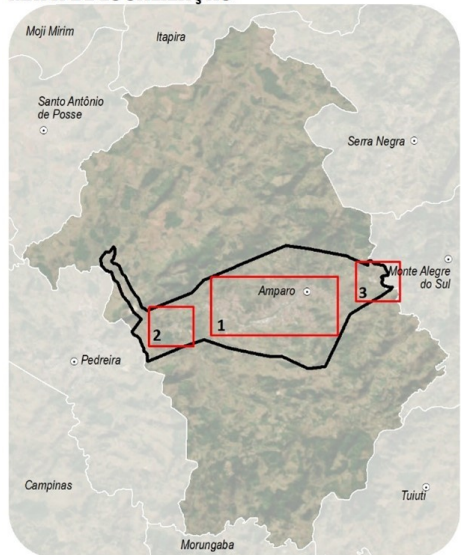

LOCALIZAÇÃO DE AMPARO

MAPA DE LOCALIZAÇÃO

LEGENDA

- Sede municipal
- ◆ Sede distrital
- ▲ Estação elevatória de esgoto
- Estação de tratamento de esgoto
- ▲ Estação elevatória de esgoto projetada
- Limite municipal
- Curso d'água principal
- Arruamento
- Coletor Tronco
- Emissário de recalque
- Interceptor
- Redes a Projetar